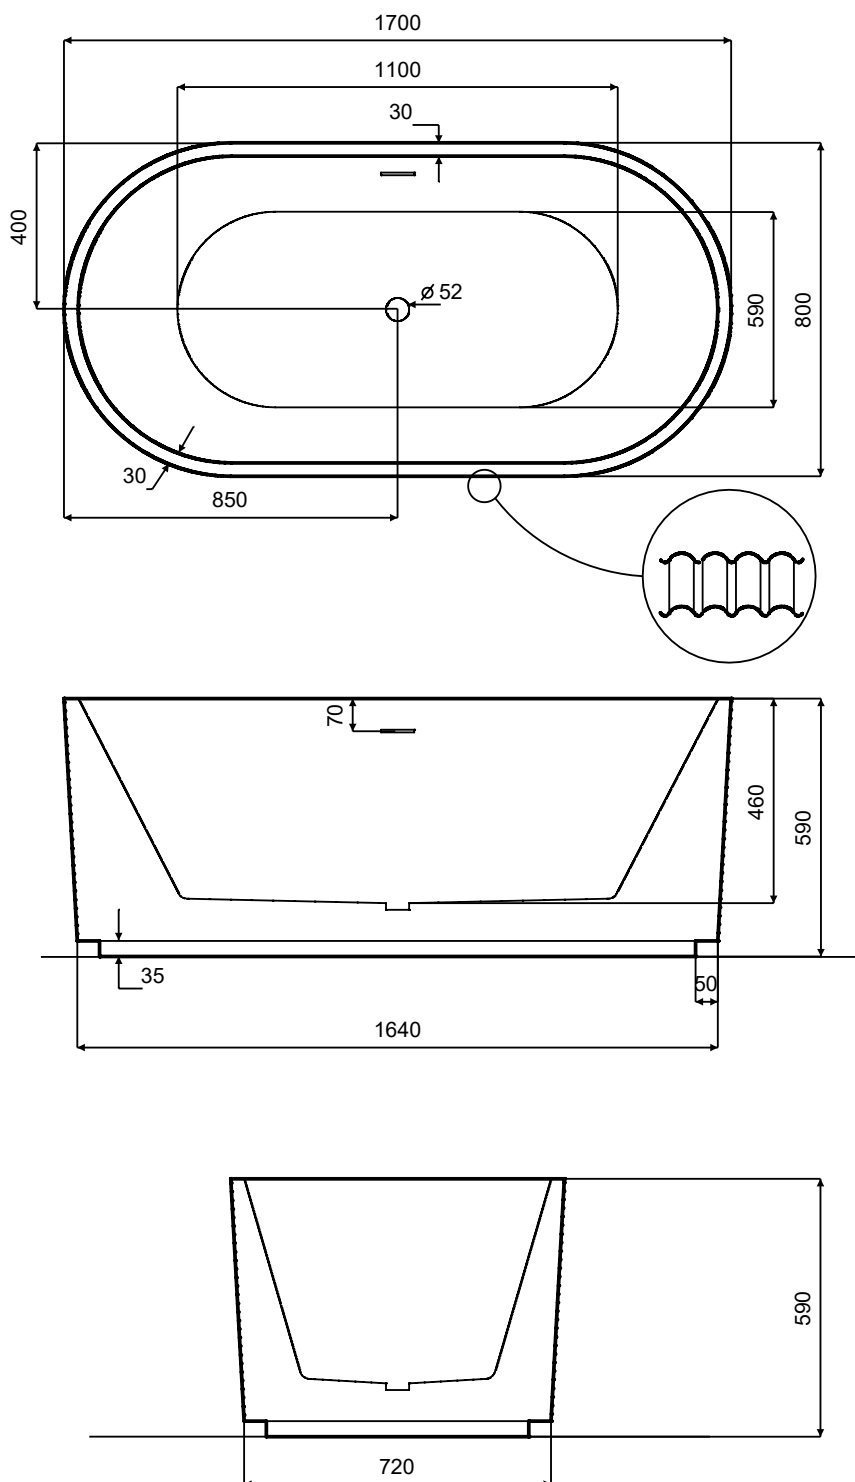

Wanna wolnostojąca GIULIANA
170 x 80 cm
z przelewem szczelinowym

* Wymiary zostały podane z tolerancją:
Długość +/- 10 mm
Szerokość +/- 5 mm