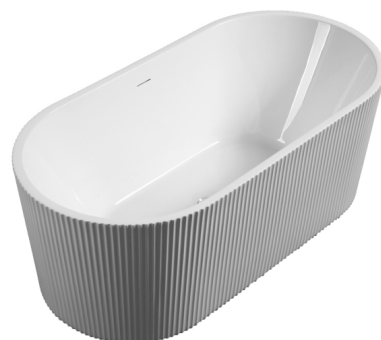

Wanna wolnostojąca GIULIANA
170 x 80 cm
z przelewem szczelinowym

* Wymiary zostały podane z tolerancją:
Długość +/- 10 mm
Szerokość +/- 5 mm