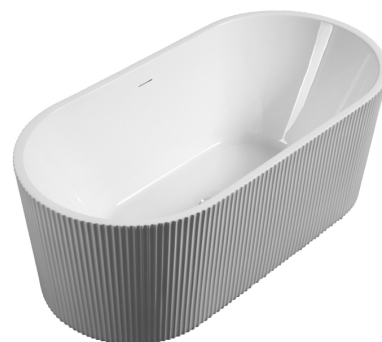

Wanna wolnostojąca GIULIANA  
150 x 75 cm  
z przelewem szczelinowym

\* Wymiary zostały podane z tolerancją:  
Długość +/- 10 mm  
Szerokość +/- 5 mm