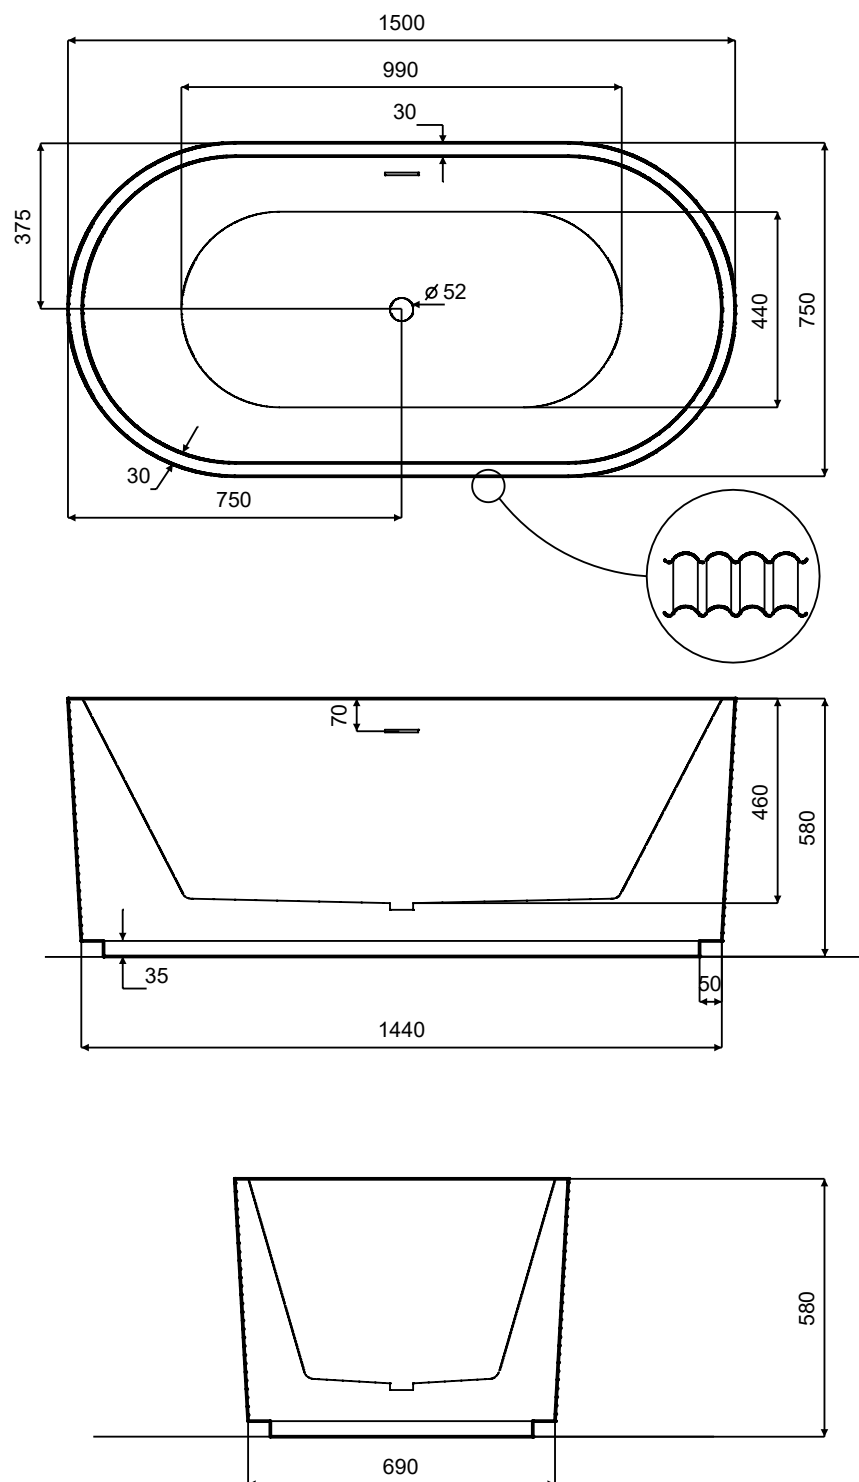

Wanna wolnostojąca GIULIANA  
150 x 75 cm  
z przelewem szczelinowym

\* Wymiary zostały podane z tolerancją:  
Długość +/- 10 mm  
Szerokość +/- 5 mm