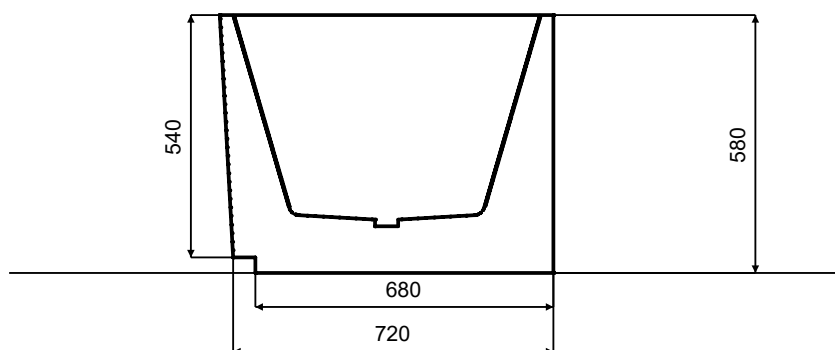

# Wanna wolnostojąca DENAYA prawa 150 x 75 cm z przelewem szczelinowym

\* Wymiary zostały podane z tolerancją:  
Długość +/- 10 mm  
Szerokość +/- 5 mm