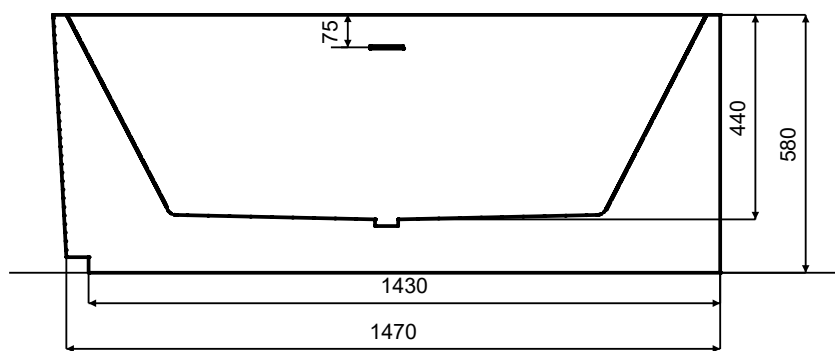

# Wanna wolnostojąca DENAYA prawa 150 x 75 cm z przelewem szczelinowym

\* Wymiary zostały podane z tolerancją:  
Długość +/- 10 mm  
Szerokość +/- 5 mm