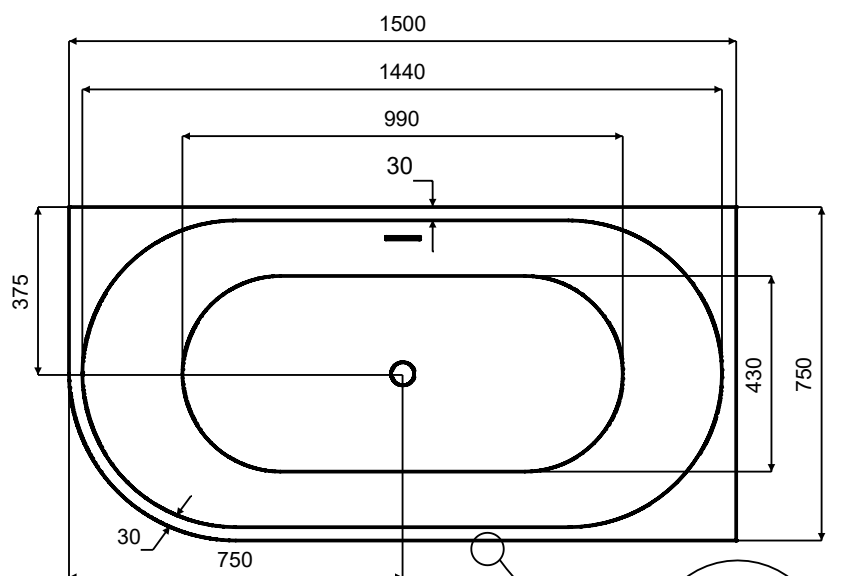

# Wanna wolnostojąca DENAYA prawa 150 x 75 cm z przelewem szczelinowym

\* Wymiary zostały podane z tolerancją:  
Długość +/- 10 mm  
Szerokość +/- 5 mm